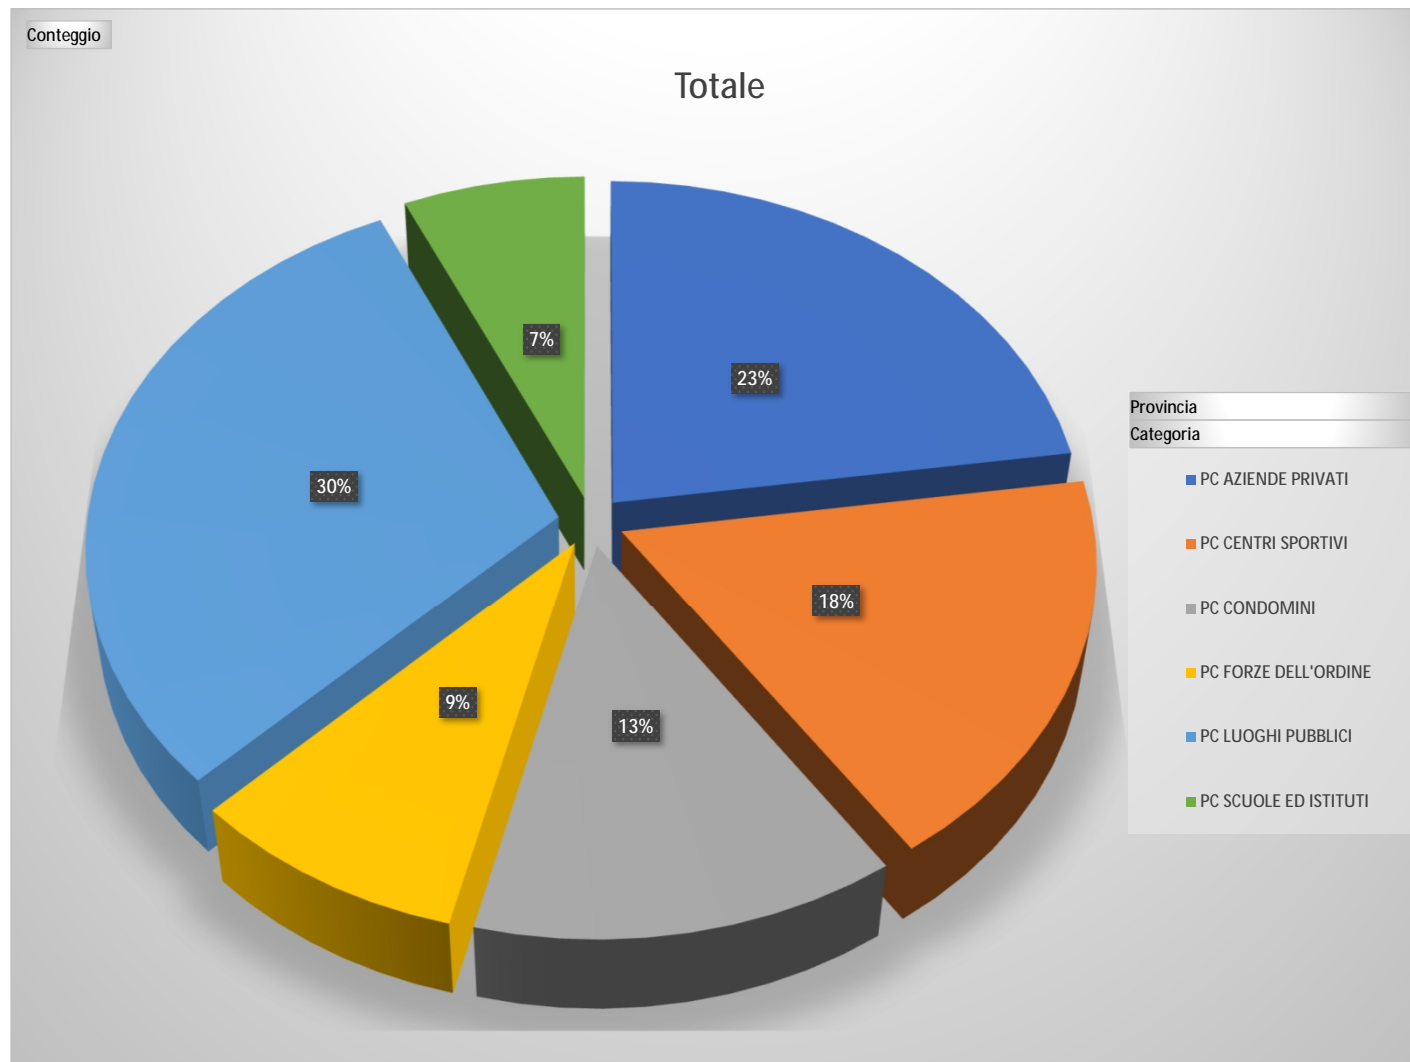

CATEGORIA	Conteggio
PC	1057
AZIENDE PRIVATI	240
CENTRI SPORTIVI	188
CONDOMINI	141
FORZE DELL'ORDINE	93
LUOGHI PUBBLICI	323
SCUOLE ED ISTITUTI	72
<b>Totale complessivo</b>	<b>1057</b>

COMUNI IN PROVINCIA PC	DAE INSTALLATI
PIACENZA	457
FIorenzuola D'ARDA	35
CASTEL SAN GIOVANNI	34
PONTENURE	29
PODENZANO	29
CAORSO	25
RIVERGARO	25
ROTTORRENO	25
VIGOLZONE	25
ALSENO	21
ALTA VAL TIDONE	21
BOBBIO	20
Cortemaggiore	19
SAN GIORGIO P.NO	17
GRAGNANO TREBBIENSE	17
CARPANETO P.NO	16
BORGONOVO VAL TIDONE	16
GOSSOLENGO	14
PONTE DELL'OLIO	13
VERNASCA	12
CADEO	11
GAZZOLA	11
FARINI	11
MONTICELLI D'ONGINA	11
FERRIERE	11
CASTELL'ARQUATO	10
GROPPARIELLO	10
PIANELLO VAL TIDONE	10
TRAVO	9
BETTOLA	9
CALENDASCO	9
ZIANO PIACENTINO	8
CASTELVETRO P.NO	7
MORFASSO	7
LUGAGNANO VAL D'ARDA	7
VILLANOVA SULL'ARDA	6
PIOZZANO	6
AGAZZANO	6
COLI	6
SARMATO	4
BESENZONE	4
ZERBA	3
OTTONE	3
CORTE BRUGNATELLA	3
SAN PIETRO IN CERRO	3
CERIGNALE	2
<b>Totale complessivo</b>	<b>1057</b>